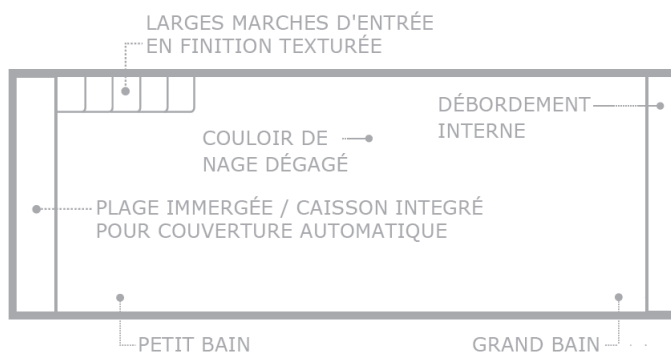

# Cube

Une piscine superbe qui se distingue par ses lignes épurées et une conception minimaliste, avec une attention particulière à la fonctionnalité.

La plage immergée en pierre naturelle sert à la fois de première marche très large et de couverture pour le caisson à volet roulant.

Grâce au niveau d'eau élevé arrivant juste en dessous de la margelle, la piscine se fond harmonieusement dans le paysage et votre terrasse ou jardin.

Le fond progressif, le rebord de sécurité et la glissière de sécurité du volet roulant vous garantissent le plaisir de la baignade en toute sécurité.

La Cube est une piscine en 'full vinylester' qui vous offre une garantie structurelle à vie et une garantie à vie contre l'osmose structurelle.

LONGUEUR	LARGEUR	PROFONDEUR PETIT BAIN	PROFONDEUR GRAND BAIN
12,00m	4,00m	1,20m	1,80m
10,50m	4,00m	1,20m	1,70m
9,00m	4,00m	1,20m	1,60m